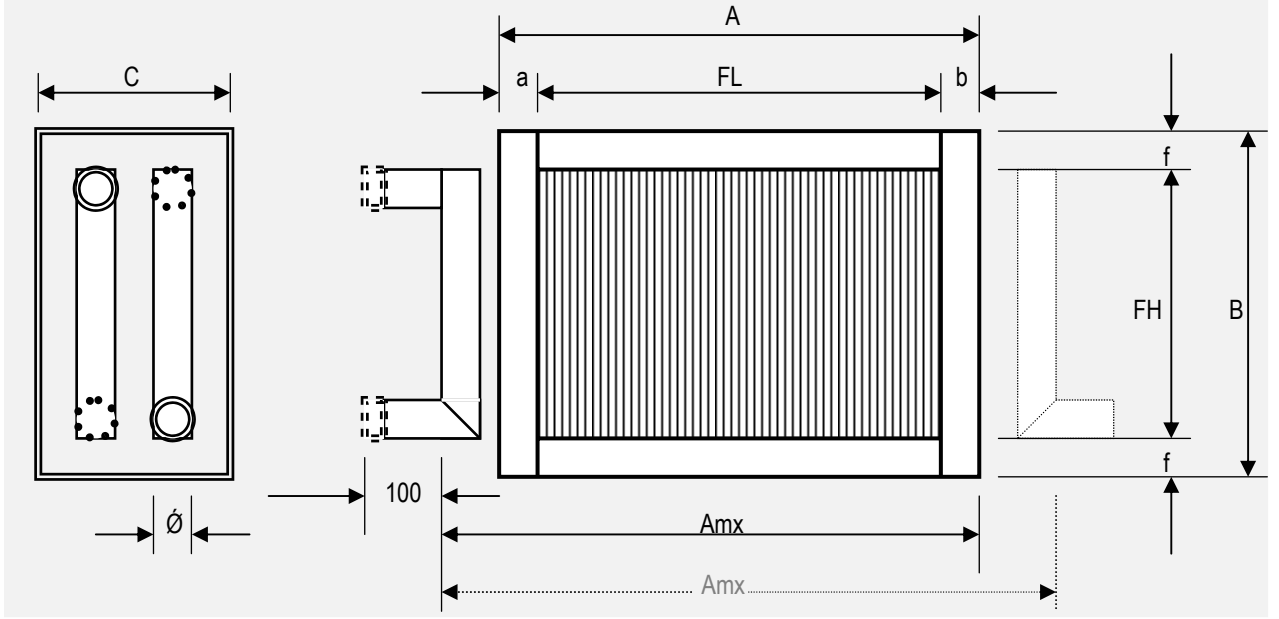

Ölçülendirme

Boru yerleşim planı

Servis yönleri

01	
02	
03	
04	

İM Makine Sanayi ve Ticaret limited Şirketi

1203/7 Sokak, No: 3/D
Ege Ticaret Merkezi
35110 Yenışehir
İzmir – Türkiye

0232 – 4581403
0232 – 4699443
0232 – 4583273