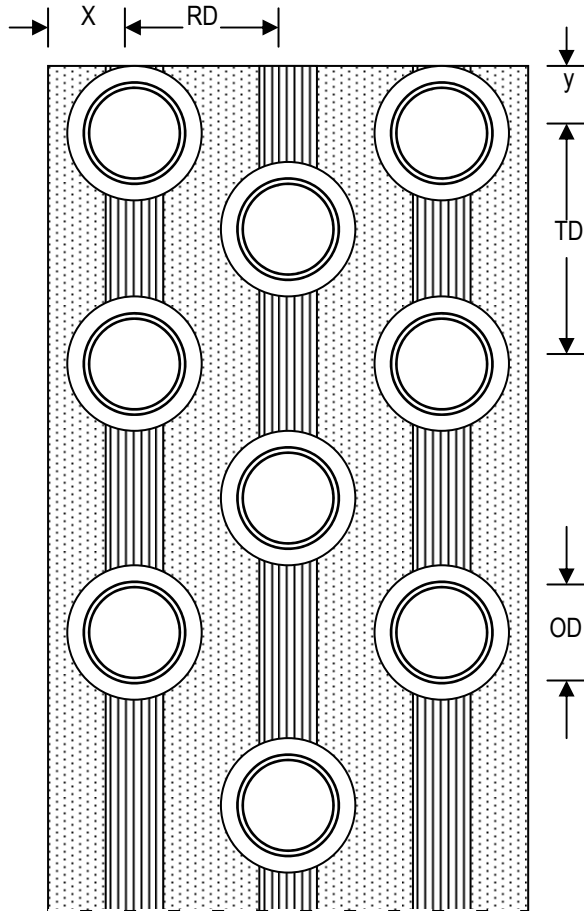

Ölçülendirme

Boru yerleşim planı

Servis yönleri

01	
02	
03	
04	

İM Makine Sanayi ve Ticaret limited Şirketi

1203/7 Sokak, No: 3/D
Ege Ticaret Merkezi
35110 Yenışehir
İzmir – Türkiye

0232 – 4581403
0232 – 4699443
0232 – 4583273